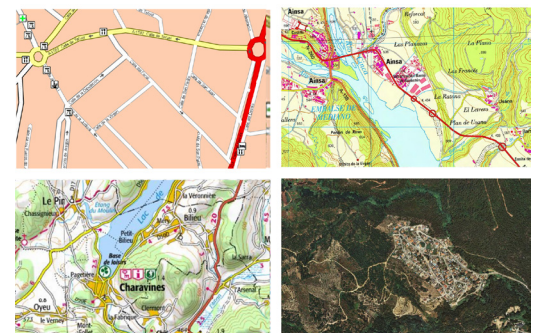

## Ständig ablesbares und beständiges Display

Mit TwoNav Anima finden Sie eine optimale Navigation vor, sogar bei direkter Sonneneinstrahlung, mit der besten Perspektive Ihrer Karten und mit **einem exzellenten Überblick über Ihre Route** auf einem sehr schnellen, flüssigen und feuchtigkeitsbeständigen Touchscreen.

## Qualitativ hochwertige Kartografie Karten OpenStreetMap World und topografische Karten

Erstmals enthält TwoNav Anima die Karten **OpenStreetMap** vorinstalliert für ein ganzes Land, dazu die Möglichkeit, völlig kostenlos die Karten eines jeden anderen Landes auf der Welt herunterzuladen. OpenStreetMap bietet Ihnen praktische, routingfähige Karten mit **automatischer Streckenberechnung**, die aus Ihren Touren, egal ob in der Stadt oder in den Bergen, ein großartiges Erlebnis machen.

Außerdem bietet TwoNav wie immer die besten **topografischen Karten**, damit Sie stets detaillierte und nützliche Informationen bei Ausflügen durch die Berge zur Hand haben. Wählen Sie Ihren Bereich, und laden Sie kostenlos die Kartografie der besten kartografischen Institute des Planeten herunter.