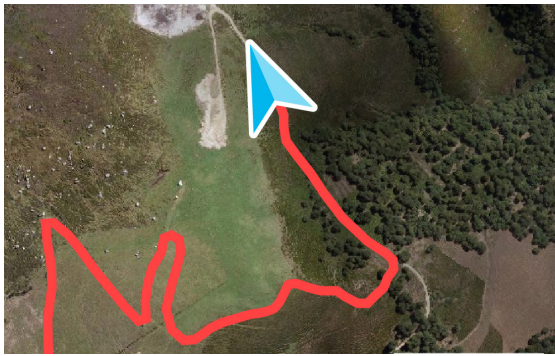

Maximale Präzision und Sicherheit

TwoNav hat das TwoNav Anima mit der aktuell besten Technologie ausgestattet, dazu gehört ein qualitativ hochwertiges Chipset (**UBLOX Max-7Q**), das eine genaue augenblickliche Positionsbestimmung während der gesamten Tour möglich macht.

Ständig ablesbares und beständiges Display

Mit TwoNav Anima finden Sie eine optimale Navigation vor, sogar bei direkter Sonneneinstrahlung, mit der besten Perspektive Ihrer Karten und mit **einem exzellenten Überblick über Ihre Route** auf einem sehr schnellen, flüssigen und feuchtigkeitsbeständigen Touchscreen.