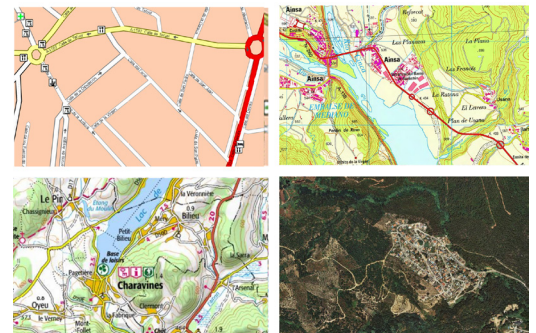

Cartografía de calidad

Por primera vez, TwoNav Anima incluirá mapas **OpenStreetMap preinstalados** de un país entero y la posibilidad de descargar totalmente gratis cualquier país del mundo. OpenStreetMap te ofrece unos prácticos mapas ruteables con **cálculo automático de itinerarios** que harán de tus salidas una gran experiencia, ya sea en la ciudad o la montaña.

Además y como siempre, TwoNav te ofrece los **mejores mapas topográficos** para disponer de la información más detallada y útil durante tus excursiones por la montaña. Selecciona tu zona y descarga gratuitamente la cartografía de los mejores institutos cartográficos del planeta.