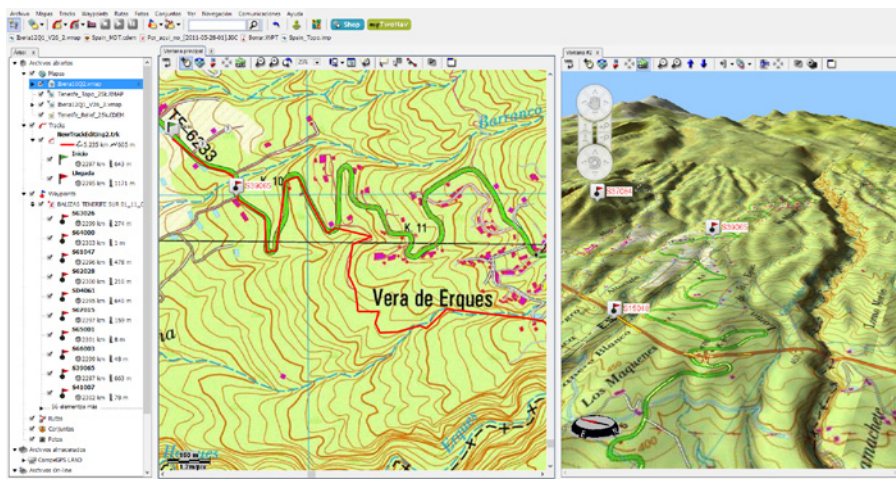

Eine Erfahrung in 3D

Der neue Sportiva2 verschafft Dir Erlebnisse in 3D mit einem überraschendem kartographischem Realismus, denn mit ihm erhältst Du die 3D-Karte Deines Landes, sowie die Möglichkeit Dein 3D-Kartenarchiv über unsere Webseite www.compegps.com zu erweitern.

PC Verbindung

Wir von CompeGPS haben auch daran gedacht, dass Du die Funktionen des neuen Sportiva2 mit einer adäquaten PC Software -CompeGPS Land- verbinden wollen wirst, um alle Deine Bedürfnisse komplett abzudecken, egal ob Du einen PC oder einen Mac besitzt.

In diesem Sinne erlaubt Dir unser Land, Deine Ausflüge bequem von zu Hause aus zu planen und zu analysieren, Deinen eigenen Kalender zu erstellen, exzellente Grafiken zu kreieren, oder die Inhalte Deines neuen GPS zu managen. Du kannst dort auch alle Deine Daten in die gewünschten Formate bringen, um diese zu teilen oder auf Deinem Blog zu veröffentlichen, oder unzählige Tracks, Routen oder Waypoints kreieren, denn der neue Sportiva2 ist mit den üblichen Formaten kompatibel und kann Tracks direkt von den wichtigsten Seiten direkt runterladen (wie z.B. Everytrail.com, GPSies.com oder Tracegps.com).

TwoNav Sportiva2 bringt Dich einfach überall hin!

freedom to discover