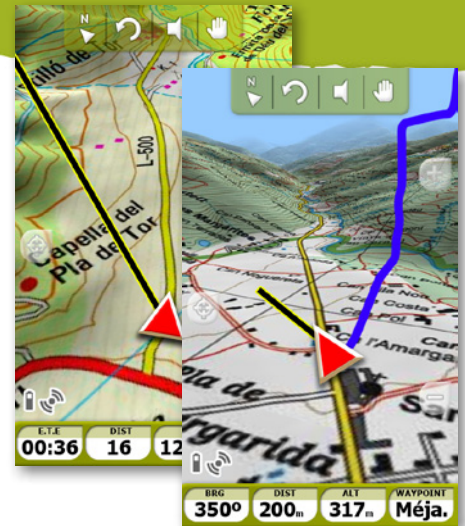

Eine Erfahrung in 3D

Der neue Sportiva2 verschafft Dir Erlebnisse in 3D mit einem überraschendem kartographischem Realismus, denn mit ihm erhältst Du die 3D-Karte Deines Landes, sowie die Möglichkeit Dein 3D-Kartenarchiv über unsere Webseite www.compegps.com zu erweitern.

PC Verbindung

Wir von CompeGPS haben auch daran gedacht, dass Du die Funktionen des neuen Sportiva2 mit einer adäquaten PC Software -CompeGPS Land- verbinden wollen wirst, um alle Deine Bedürfnisse komplett abzudecken, egal ob Du einen PC oder einen Mac besitzt.

In diesem Sinne erlaubt Dir unser Land, Deine Ausflüge bequem von zu Hause aus zu planen und zu analysieren, Deinen eigenen Kalender zu erstellen, exzellente Grafiken zu kreieren, oder die Inhalte Deines neuen GPS zu managen. Du kannst dort auch alle Deine Daten in die gewünschten Formate bringen, um diese zu teilen oder auf Deinem Blog zu veröffentlichen, oder unzählige Tracks, Routen oder Waypoints kreieren, denn der neue Sportiva2 ist mit den üblichen Formaten kompatibel und kann Tracks direkt von den wichtigsten Seiten direkt runterladen (wie z.B. Everytrail.com, GPSies.com oder Tracegps.com).

TwoNav Sportiva2 bringt Dich einfach überall hin!

freedom to discover