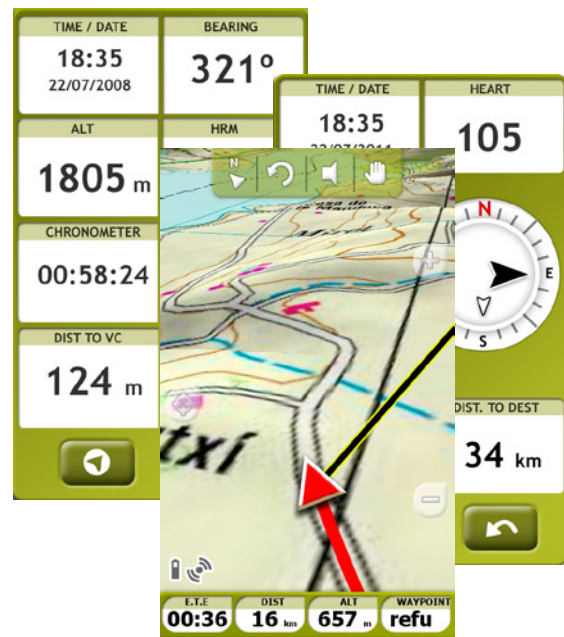

Der neue TwoNav Sportiva2 bietet Dir eine Vielfalt von integrierten Tools, wie zum Beispiel ein elektronischer 3D Kompass oder ein Barometer, damit Du Deine Aktivitäten am meisten genießen kannst, ohne Dir Sorgen um Staub oder Wasser auf dem Gelände zu machen, da er über eine entsprechende zertifizierte Resistenz verfügt.

Sein transflektiver Touchscreen misst 3 Zoll und bietet eine exzellente Auflösung von 240 x 400 Pixeln, um Karten in hoher Auflösung und sogar bei Sonnenlicht ansehen zu können, während eine einfache und fließende Interaktivität mit dem neuen GPS gewährleistet wird.

Einfache Navigation

Die intuitive Software, welche CompeGPS mit den neuen TwoNav Sportiva2 integriert hat, wurde speziell entwickelt, um die Bedürfnisse von jeder Art von Nutzer zu erfüllen, von Anfängern bis zu professionellen Sportlern mit Erfahrung. Der neue TwoNav Sportiva2 bietet Dir eine große Anzahl von Tools, wie zum Beispiel die Möglichkeit, Deine Route direkt über den Touchscreen des Gerätes zu planen, oder Deine Menüs zu personalisieren oder aus den mehr als 80 verschiedenen Datenfeldern, genau die auszuwählen, die Dir wichtig sind: Höhenunterschied, Geschwindigkeit, Höhe, Entfernung...