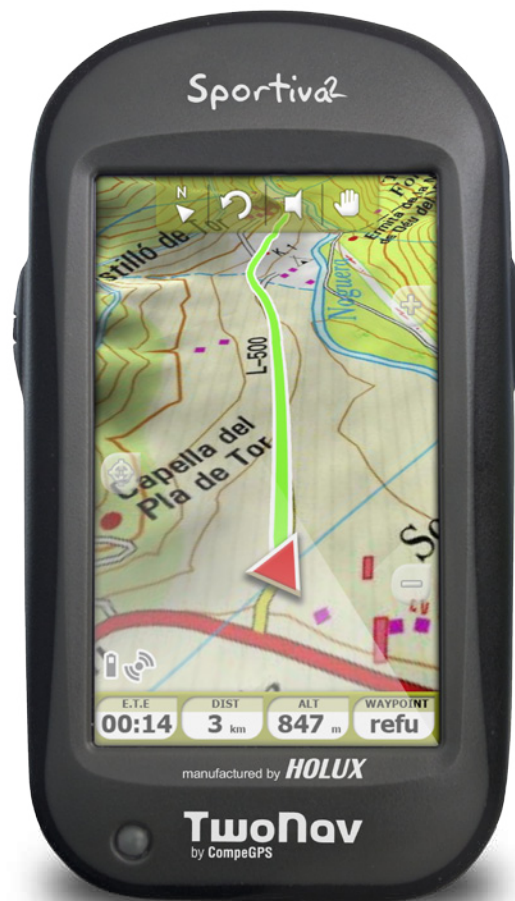

Características técnicas

Diseño

- Medidas: 58 x 105 x 23 mm
- Peso: 124 gramos (batería incluida)
- Certificación de resistencia: IPX6
- Pantalla táctil: 3 pulgadas transreflectiva, con una resolución de 240 x 400 píxeles

Instrumentos

- Brújula 3D + Barómetro
- Chipset GPS MTK 3339
- Memoria interna Flash 4GB y lector micro SD (hasta 32 GB)
- Puerto conexión mini USB 2.0
- Batería de 1100 mA/h Li-ion con 15 horas de autonomía (según el uso)

Contenido del pack

- Incluye 1 zona de las 7 que componen el mapa topográfico de España, a escoger por el usuario
- Cargador de pared
- Cable USB
- Correa manual
- Soporte para el manillar de la bicicleta
- Manual de instrucciones
- Batería reemplazable
- Software Land (incluye versión básica gratuita y la posibilidad de descargarse la versión completa con la compra del nuevo Sportiva2 con un 50% de descuento)

Posibilidades multifuncionales

- Tracks, rutas y waypoints ilimitados
- Geocaching sin papeles (formato GPX)
- Navegación On-Road (opcional)
- Entrenamiento por objetivos y alertas
- Fácil orientación sobre mapa
- Retorno al punto de inicio (directo o trackback)
- Fácil expansión con otros mapas (IGN, Ordnance Survey, Navionics, Alpina, Piolet, SUA...)

Fecha de lanzamiento: Enero 2013

Precio recomendado: 329 €

Contacto:

Florian Gratien

marketing@compegps.com