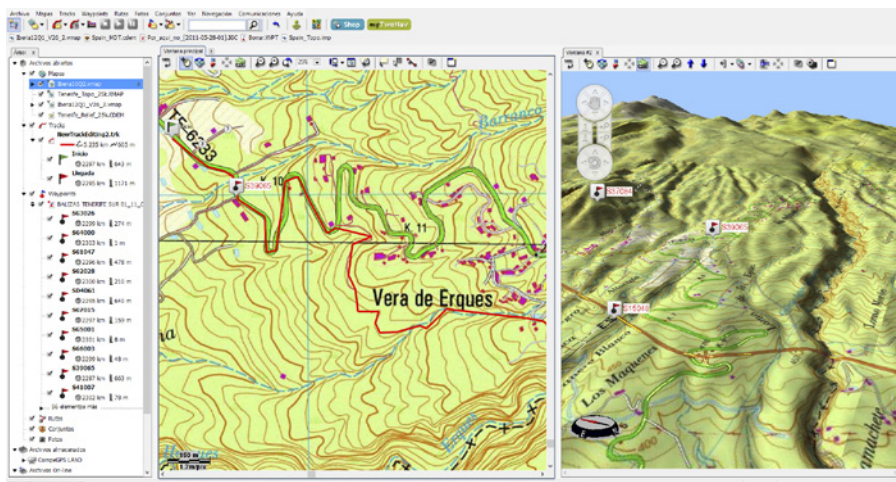

Una experiencia en tres dimensiones

Con el nuevo Sportiva2 podrás vivir una experiencia en 3D y obtener un realismo cartográfico sorprendente, ya que incluye el mapa de tu país en tres dimensiones y la posibilidad de ampliar tu archivo cartográfico 3D a través de nuestra web www.compegps.com.

Conexión PC

En CompeGPS hemos pensado en la necesidad de compatibilizar las posibilidades del nuevo Sportiva2 con un software adecuado -CompeGPS Land- que resolverá todas tus necesidades, seas usuario de PC o Mac.

En este sentido, nuestro Land te permitirá preparar y analizar tus salidas cómodamente desde casa, creando tu propio calendario, realizando excelentes gráficas o gestionando todo el contenido de tu nuevo GPS. También podrás convertir todos tus datos al formato que quieras para compartirlos o publicarlos en tu blog y crear ilimitadamente tracks, rutas y waypoints, ya que el nuevo Sportiva2 es compatible con los formatos más comunes y está habilitado para descargar tracks de las webs más importantes del mundo, como Everytrail.com, GPSies.com o Tracegps.com, entre otras.

¡TwoNav Sportiva2 te lleva allí donde quieras ir!

freedom to discover