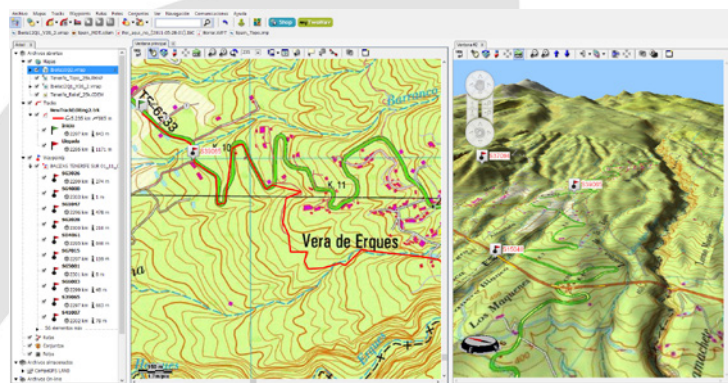

También podrás convertir todos tus datos al formato que quieras para compartirlos o publicarlos en tu blog y crear ilimitadamente tracks, rutas y waypoints, ya que el nuevo Sportiva2+ es compatible con los formatos más comunes y está habilitado para descargar tracks de las webs más importantes del mundo, como Everytrail.com, GPSies.com o Tracegps.com, entre otras.

¡TwoNav Sportiva2+ te lleva allí donde quieras ir!