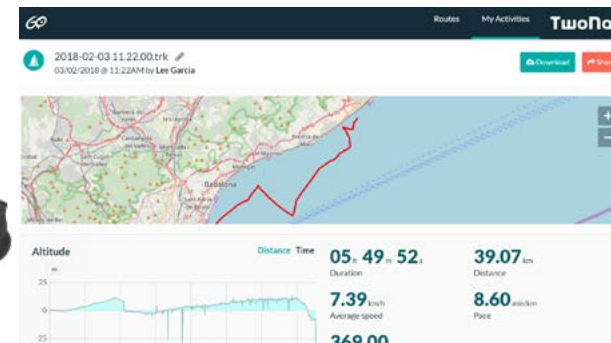

I.C.E

live
tracking

SYNCHRONISATION AVEC LE CLOUD

Profitez de GO

Une fois chez vous, téléchargez votre activité sur le Cloud GO. Vous aurez 1 Go d'espace libre et vous pourrez ainsi analyser vos sorties.

AUTRES CARACTÉRISTIQUES INTÉRESSANTES