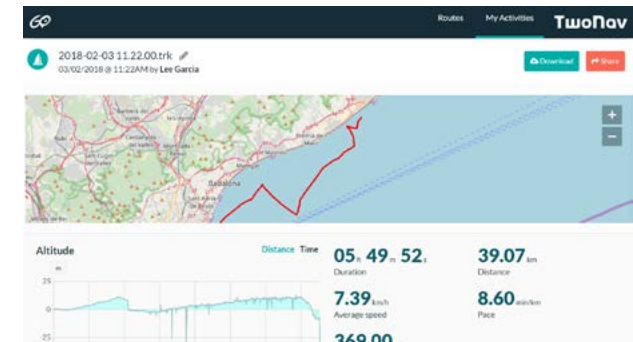

SINCRONIZACIÓN CON NUBE

Planifica tus etapas y súbelas a la Nube GO

Sube tus tracks para que queden almacenados y accesibles desde cualquier parte del mundo. Cada día antes de salir a la aventura, sincroniza el GPS con la Nube GO y descárgate la etapa de ese día.