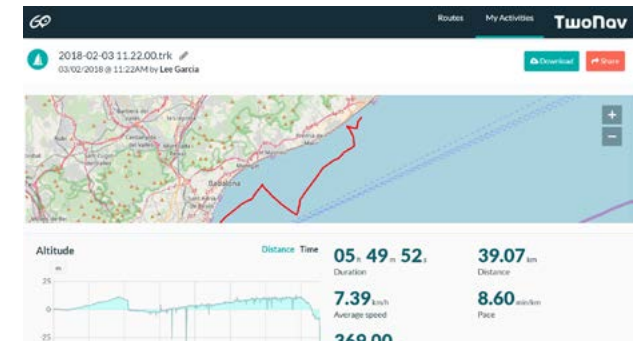

I.C.E

live
tracking

SYNCHRONISATION AVEC LE CLOUD

Téléchargez vos activités sur le Cloud

Téléchargez vos routes pour qu'elles soient stockées et accessibles où que vous soyez. Avant de partir à l'aventure, synchronisez votre GPS avec le Cloud GO et téléchargez l'étape du jour.

AUTRES CARACTÉRISTIQUES INTÉRESSANTES

- Augmentez la capacité de stockage avec une carte microSD
- Connaissiez l'ascension accumulée dans les graphiques
- Ouvrez automatiquement la carte la plus appropriée à votre activité
- Simulez votre environnement en 3D pour connaître les obstacles à venir
- Marquez les waypoints sur la carte pour mettre en évidence les endroits pertinents
- Surveillez 120 champs de données en temps réel (altitude, pente, cap, température....)