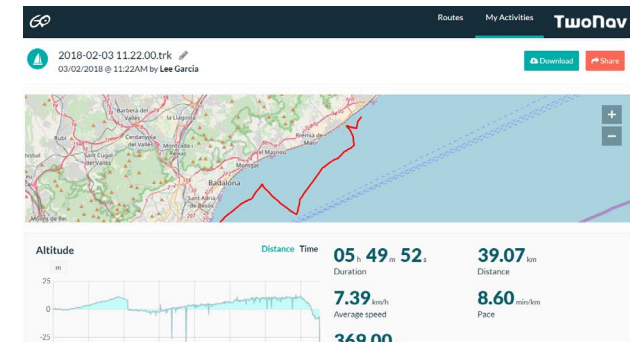

I.C.E

live tracking

SINCRONIZACIÓN CON NUBE

Planifica tus etapas y súbelas a la Nube GO

Sube tus tracks para que queden almacenados y accesibles desde cualquier parte del mundo. Cada día antes de salir a la aventura, sincroniza el GPS con la Nube GO y descárgate la etapa de ese día.

OTRAS CARACTERÍSTICAS DE INTERÉS

- Amplía la capacidad de almacenamiento con una tarjeta microSD
- Conoce tu ascenso acumulado en gráficas
- Abre automáticamente el mapa más adecuado para tu actividad
- Simula tu entorno en 3D y sabrás qué obstáculos tienes por delante
- Marca waypoints sobre el mapa para destacar lugares relevantes
- Monitoriza 120 campos de datos e tiempo real (altitud, pendiente, rumbo, temperatura...)