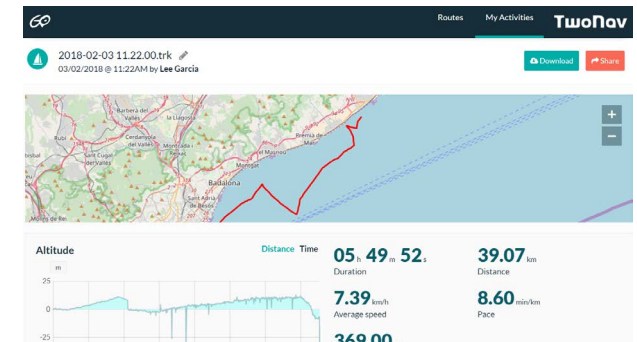

maniobras
giro a giro

indicaciones
de voz

SEGUIMIENTO EN DIRECTO & SEGURIDAD

SeeMe™: Tu movimientos a tiempo real

Explora las zonas más inhóspitas sin poner en riesgo tu seguridad. La tarjeta SIM de Trail te permite retransmitir tu ubicación y enviar un aviso de emergencia en caso de accidente.

I.C.E

live
tracking

SINCRONIZACIÓN CON NUBE

Comparte tus mejores salidas en las redes

Después de un largo esfuerzo, conecta Trail a una red Wi-Fi y tu última actividad se sincronizará automáticamente con la Nube GO y las redes sociales.

OTRAS CARACTERÍSTICAS DE INTERÉS

- Descarga de internet rutas gratuitas de la zona que vas a recorrer
- Marca waypoints en los lugares que quieras destacar
- Activa la alarma de desvío para que el GPS te avise cuando te desvíes de la ruta prevista
- Consulta más de 120 campos de datos (altura, pendiente, descenso, coordenadas...)
- Vuelve al punto de inicio o calcula la ruta más corta para volver a casa