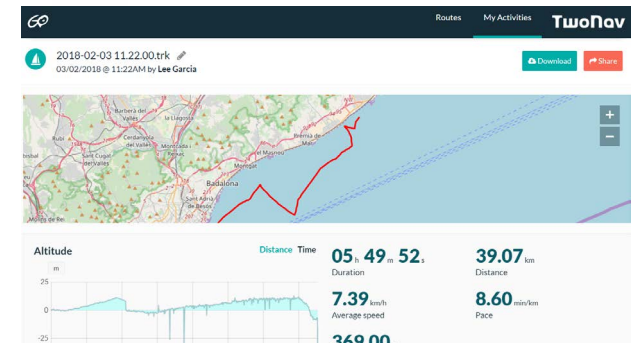

I.C.E

live tracking

SINCRONIZACIÓN CON NUBE

Nube GO: Almacena tus actividades en un lugar seguro y fiable

Una vez finalizada tu salida, olvídate de cables, conecta el GPS a una red Wi-Fi y sube directamente tu actividad a la Nube GO. Compártela con tus amigos y familiares desde cualquier parte del planeta.

OTRAS CARACTERÍSTICAS DE INTERÉS

- Conecta sensores ANT+™/BLE para medir tu ritmo cardíaco
- Controla más de 120 campos de datos en vivo (pendiente, velocidad, altitud...)
- Calcula la ruta más corta para llegar a tu destino
- Recibe un aviso cuando te acerques a puntos clave del itinerario
- Añade waypoints en los lugares más destacados de la ruta