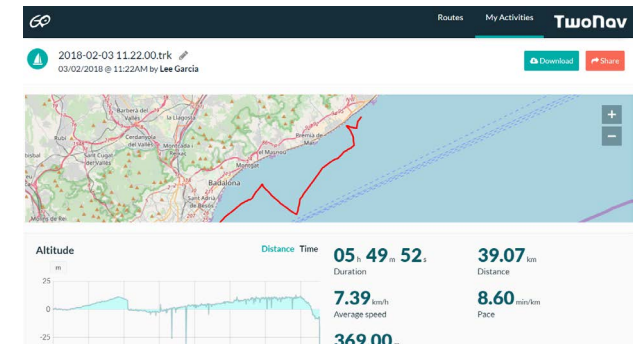

I.C.E

live
tracking

SYNCHRONISATION AVEC LE CLOUD

Téléchargez vos activités sur le Cloud

Téléchargez vos routes pour qu'elles soient stockées et accessibles où que vous soyez. Avant de partir à l'aventure, synchronisez votre GPS avec le Cloud GO et téléchargez l'étape du jour.

AUTRES CARACTÉRISTIQUES INTÉRESSANTES

- Augmentez la capacité de stockage avec une carte microSD
- Connaissez l'ascension accumulée dans les graphiques
- Ouvrez automatiquement la carte la plus appropriée à votre activité
- Simulez votre environnement en 3D pour connaître les obstacles à venir
- Marquez les waypoints sur la carte pour mettre en évidence les endroits pertinents
- Surveillez 120 champs de données en temps réel (altitude, pente, cap, température...)