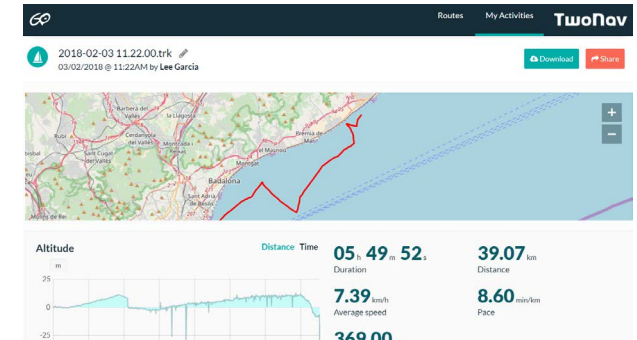

manœuvres
pas à pas

messages
vocaux

SUIVI EN DIRECT ET SÉCURITÉ

SeeMe™ : Vos mouvements en temps réel

Explorez les zones les plus inhospitalières sans compromettre votre sécurité. La carte SIM Trail vous permet de retransmettre votre position et d'envoyer un avertissement d'urgence en cas d'accident.

I.C.E

live
tracking

SYNCHRONISATION AVEC LE CLOUD

Partagez vos sorties sur les réseaux

Après un long effort, connectez Trail à un réseau Wi-Fi et votre dernière activité sera automatiquement synchronisée avec le Cloud GO et les réseaux sociaux.

AUTRES CARACTÉRISTIQUES INTÉRESSANTES

- Téléchargez des itinéraires Internet gratuits de la région que vous voulez visiter
- Marquez les repères de balisage dans les endroits que vous voulez mettre en surbrillance
- Activez l'alarme de déviation pour être informé lorsque vous déviez de votre itinéraire.
- Consultez plus de 120 champs de données (hauteur, pente, descente, coordonnées...)
- Retournez au point de départ ou calculez l'itinéraire le plus court pour rentrer chez vous