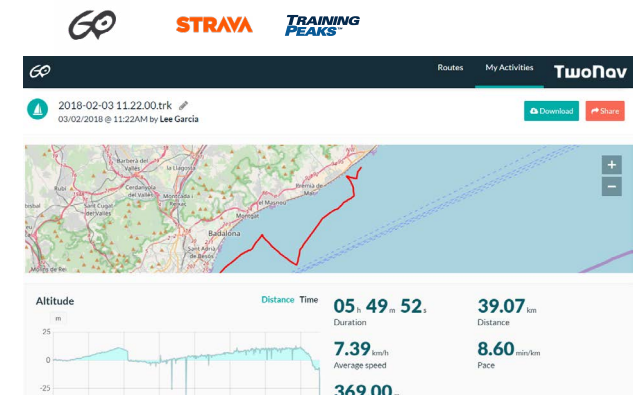

I.C.E

live
tracking

SYNCHRONISATION AVEC LE CLOUD

Stockez vos activités sur le Cloud GO

Une fois que vous avez terminé votre activité, connectez votre GPS au Wi-Fi et téléchargez votre activité directement sur le Cloud GO. Partagez-la avec vos amis et votre famille où que vous soyez.

AUTRES CARACTÉRISTIQUES INTÉRESSANTES

- Connectez les capteurs ANT+™/BLE pour mesurer votre fréquence cardiaque
- Contrôlez plus de 120 champs de données en direct (pente, vitesse, altitude...)
- Calculez le chemin le plus court jusqu'à votre destination
- Recevez un avertissement lorsque vous vous approchez des points d'intérêt de l'itinéraire
- Ajoutez des waypoints des endroits les plus remarquables de l'itinéraire