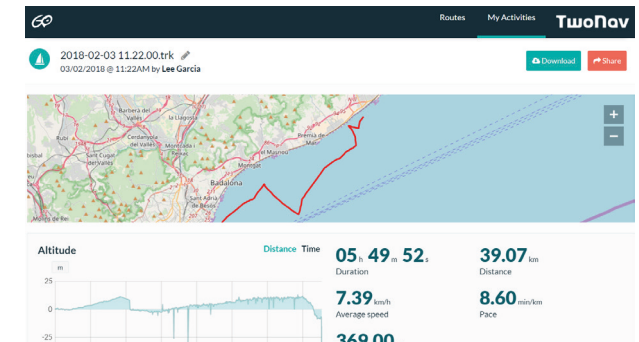

maniobras
giro a giro

indicaciones
de voz

SEGUIMIENTO EN DIRECTO & SEGURIDAD

SeeMe™: Tu movimientos a tiempo real

Explora las zonas más inhóspitas sin poner en riesgo tu seguridad. La tarjeta SIM de Trail 2 te permite retransmitir tu ubicación y enviar un aviso de emergencia en caso de accidente.

I.C.E

live
tracking

SINCRONIZACIÓN CON NUBE

Comparte tus mejores salidas en las redes

Después de un largo esfuerzo, conecta Trail 2 a una red Wi-Fi y tu última actividad se sincronizará automáticamente con la Nube GO y las redes sociales.

OTRAS CARACTERÍSTICAS DE INTERÉS

- Descarga de internet rutas gratuitas de la zona que vas a recorrer
- Marca waypoints en los lugares que quieras destacar
- Activa la alarma de desvío para que el GPS te avise cuando te desvíes de la ruta prevista
- Consulta más de 120 campos de datos (altura, pendiente, descenso, coordenadas...)
- Vuelve al punto de inicio o calcula la ruta más corta para volver a casa

CONTENIDO DE TRAIL 2

- Mapa base (OSM™)
- Mapa topográfico
- Tarjeta SIM: 6 meses de SeeMe™
- Cable USB-MicroUSB