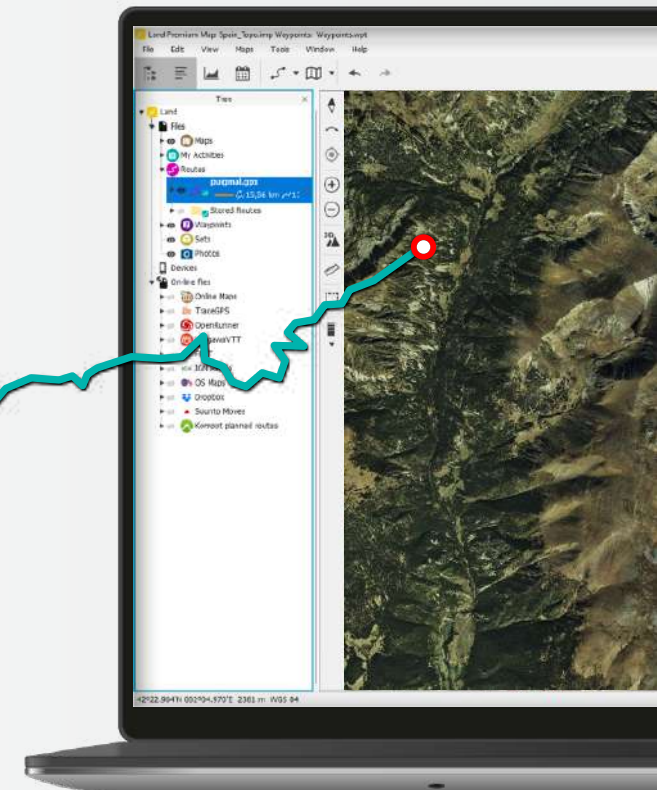

Провайдеры онлайн-маршрутов

Получите доступ к миллионам онлайн-маршрутов от наших провайдеров:
IGN Rando, TraceGPS, UtagawaVTT и FFCT. Загрузите свою следующую прогулку,
отредактируйте ее в Land и, как только она будет готова, перенесите ее на
свой GPS-навигатор TwoNav или в приложение TwoNav.

Связаны с:

Приложение
TwoNav