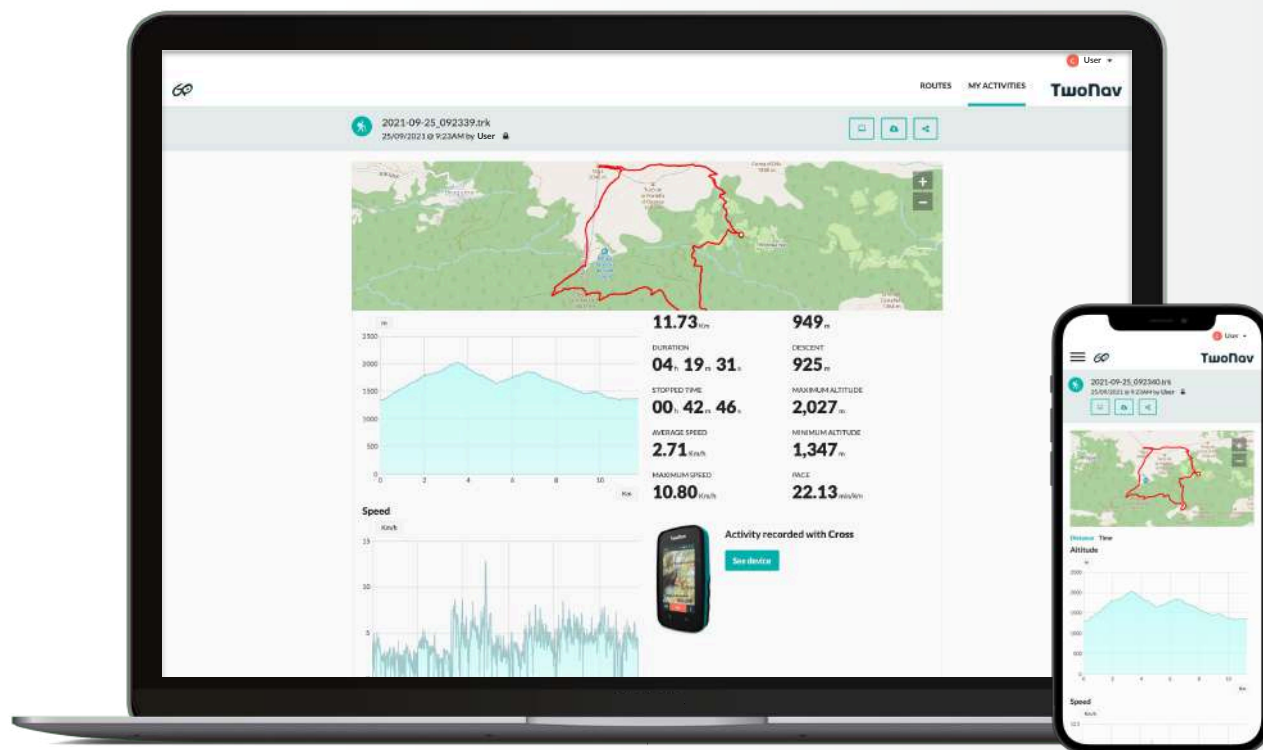

Поднимите свои прогулки на новый уровень.

Связаны с:

Land

GO Cloud

Провайдеры

Карты

GO Cloud

Ваше место для хранения в облаке, место, где ваши действия синхронизируются и хранятся, чтобы они были доступны на Land, GPS TwoNav, App TwoNav и App Link, без необходимости использования кабелей.

Связаны с:

Приложение
Link

Услуги
третьих лиц

GPS

Land

Провайдеры

Приложение
TwoNav

Приложение Link

Повысьте эффективность своего GPS, подключив его к мобильному телефону. Загрузите ссылку и подключите ее к своему устройству GPS через Bluetooth, чтобы данные о вашей активности загружались автоматически, и вы могли получать уведомления, общаться в социальных сетях и многое другое.