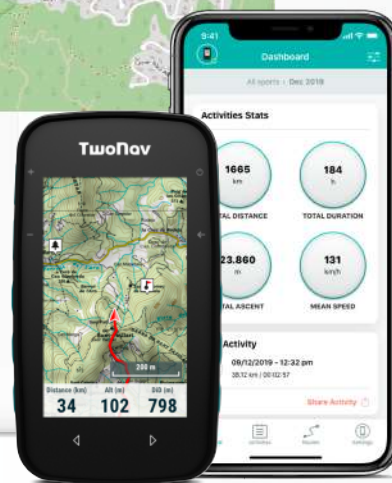

SeeMe

Эксклюзивный сервис TwoNav, который позволит вам передавать ваше точное местоположение, где бы вы ни находились, отслеживая ваши маршруты в реальном времени и оставаясь на связи с людьми.

Связаны с: