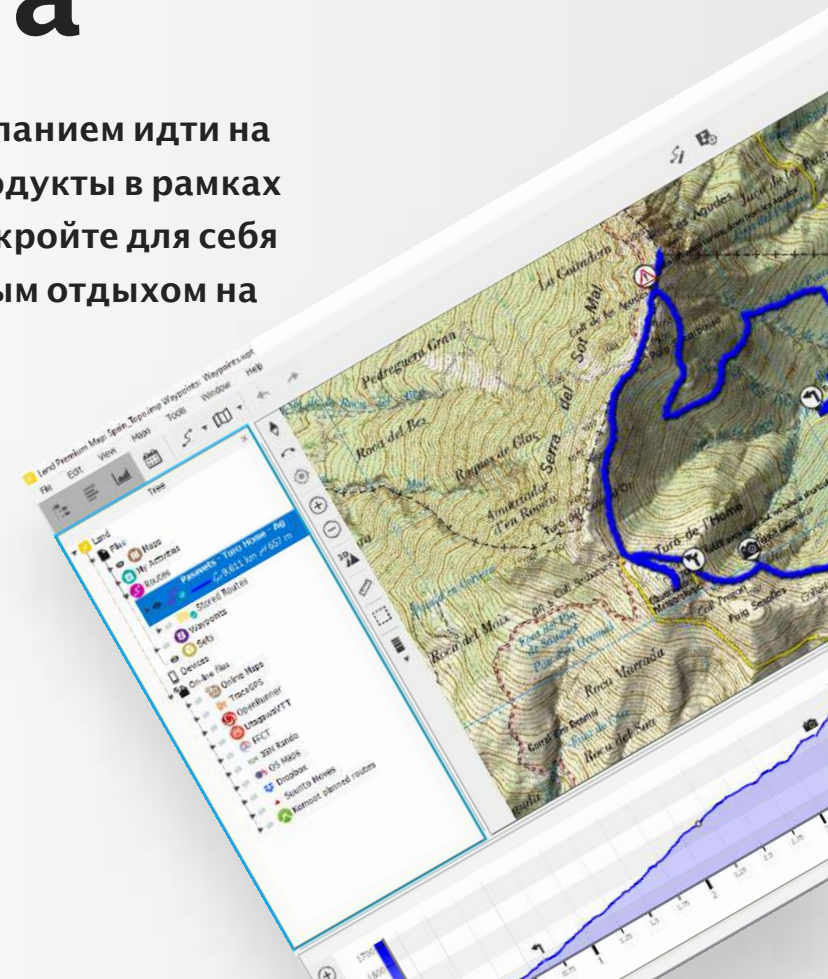

GO Cloud

Виртуальное хранилище:
синхронизируйте, анализируйте
и делитесь

Подключение к третьим лицам

Провайдеры онлайн-маршрутов

App Link

Передача
файлов и
уведомлени

GPS-устройства
наружная навигация

ВАША АКТИВНОСТЬ