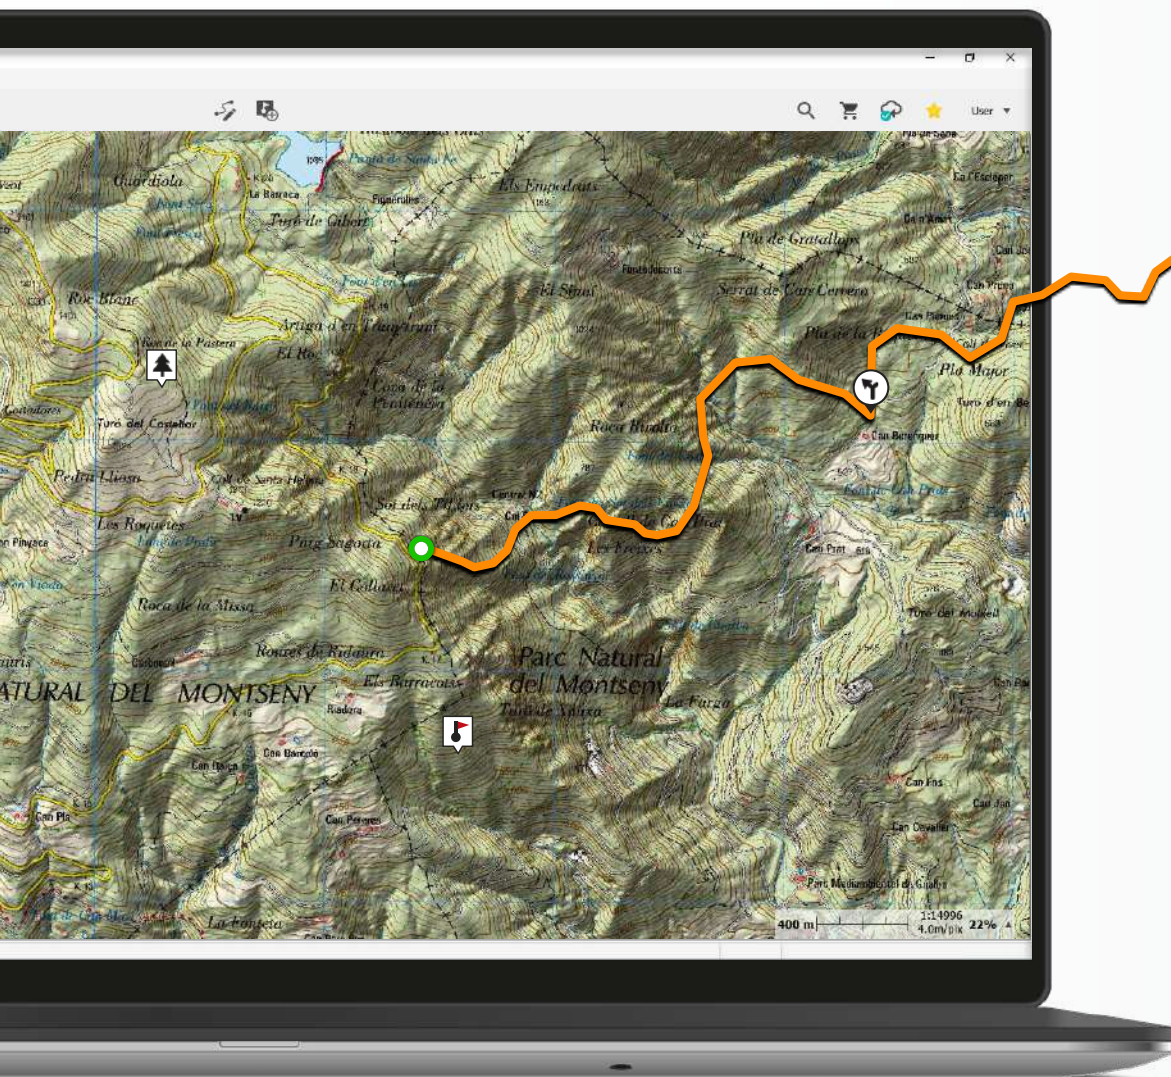

Связаны с:

Приложение
Link

SeeMe

GO Cloud

Приложение
TwoNav

Land

Провайдеры

Карты

Поднимите свои прогулки на новый уровень.

Связаны с:

Land

GO Cloud

Провайдеры

Карты

GO Cloud

Ваше место для хранения в облаке, место, где ваши действия синхронизируются и хранятся, чтобы они были доступны на Land, GPS TwoNav, App TwoNav и App Link, без необходимости использования кабелей.