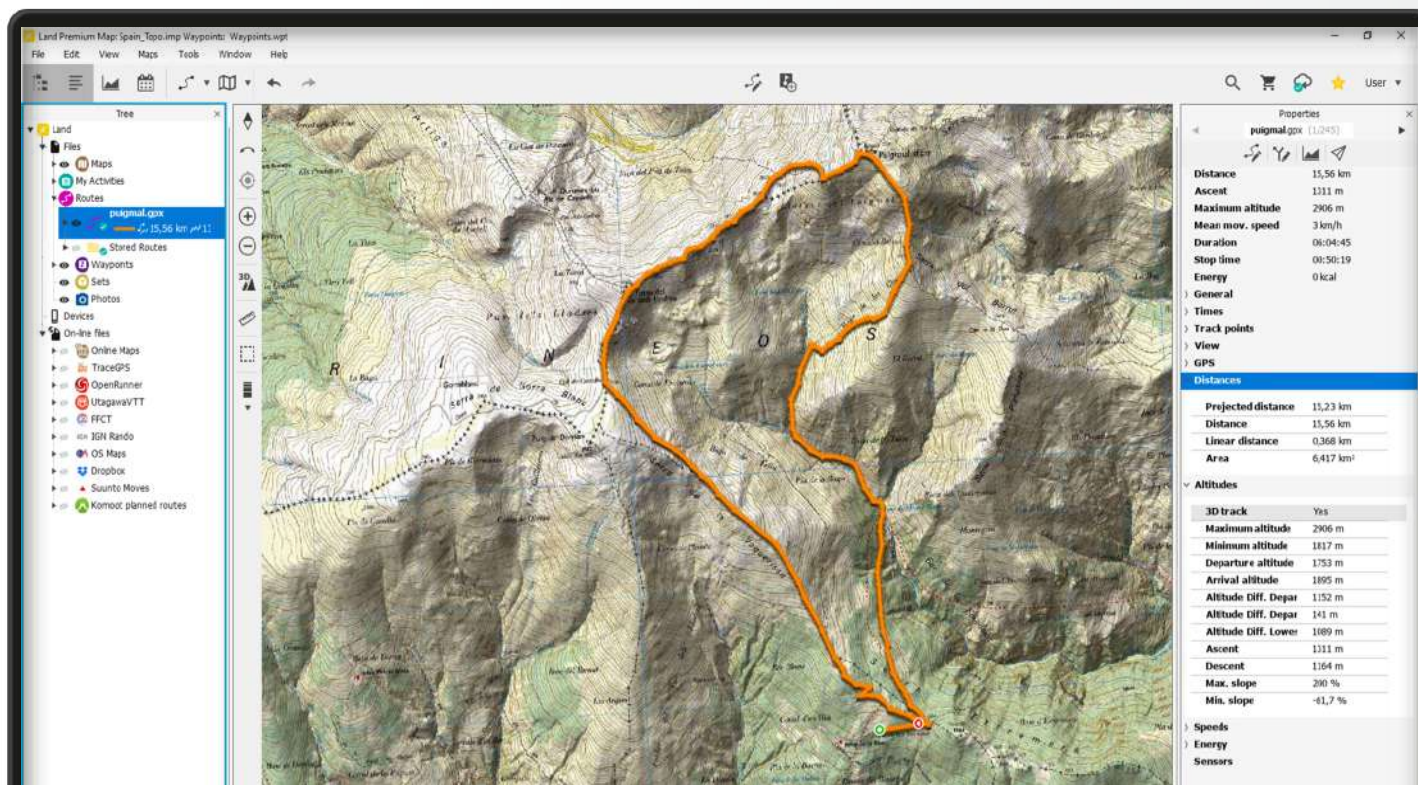

Совместимость с другими брендами

Land был разработан таким образом, чтобы все пользователи GPS, независимо от их бренда (Garmin, Suunto, Polar...), могли подключить его и, таким образом, планировать и анализировать свои прогулки. Максимальное количество подключений для улучшения ваших прогулок на свежем воздухе.

SUUNTO

GARMIN