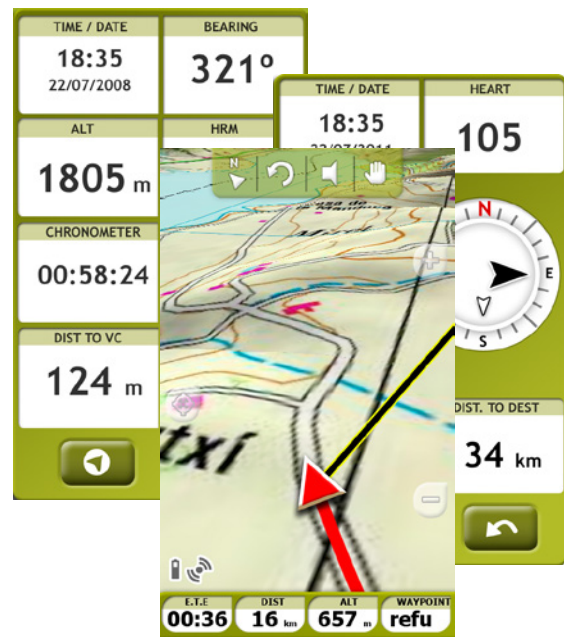

Der neue TwoNav Sportiva2 bietet Dir eine Vielfalt von integrierten Tools, wie zum Beispiel ein elektronischer 3D Kompass oder ein Barometer, damit Du Deine Aktivitäten am meisten genießen kannst, ohne Dir Sorgen um Staub oder Wasser auf dem Gelände zu machen, da er über eine entsprechende zertifizierte Resistenz verfügt. Sein transflektiver Touchscreen misst 3 Zoll und bietet eine exzellente Auflösung von 240 x 400 Pixeln, um Karten in hoher Auflösung und sogar bei Sonnenlicht ansehen zu können, während eine einfache und fließende Interaktivität mit dem neuen GPS gewährleistet wird.

Einfache Navigation

Die intuitive Software, welche CompeGPS mit den neuen TwoNav Sportiva2 integriert hat, wurde speziell entwickelt, um die Bedürfnisse von jeder Art von Nutzer zu erfüllen, von Anfängern bis zu professionellen Sportlern mit Erfahrung. Der neue TwoNav Sportiva2 bietet Dir eine große Anzahl von Tools, wie zum Beispiel die Möglichkeit, Deine Route direkt über den Touchscreen des Gerätes zu planen, oder Deine Menü zu personalisieren oder aus den mehr als 80 verschiedenen Datenfeldern, genau die auszuwählen, die Dir wichtig sind: Höhenunterschied, Geschwindigkeit, Höhe, Entfernung...