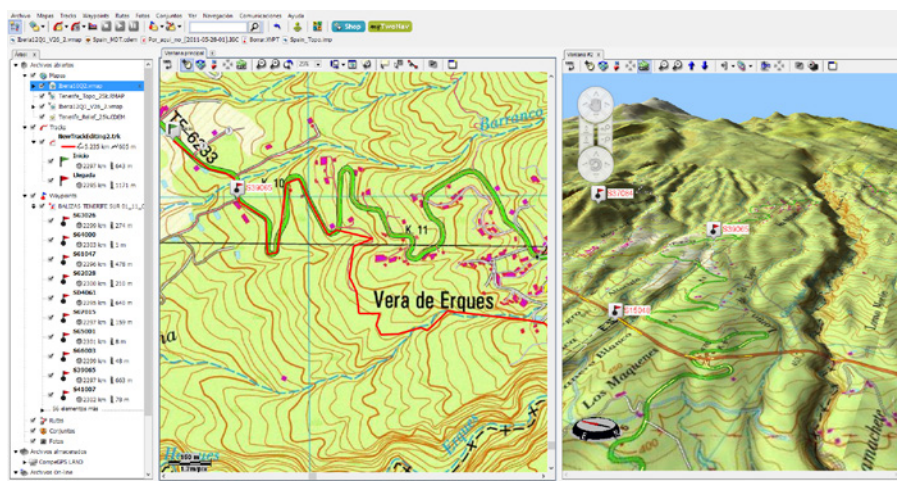

Eine Erfahrung in 3D

Der neue Sportiva2 verschafft Dir Erlebnisse in 3D mit einem überraschendem kartographischem Realismus, denn mit ihm erhältst Du die 3D-Karte Deines Landes, sowie die Möglichkeit Dein 3D-Kartenarchiv über unsere Webseite www.compegps.com zu erweitern.

PC Verbindung

Wir von CompeGPS haben auch daran gedacht, dass Du die Funktionen des neuen Sportiva2 mit einer adäquaten PC Software -CompeGPS Land- verbinden wollen wirst, um alle Deine Bedürfnisse komplett abzudecken, egal ob Du einen PC oder einen Mac besitzt.

In diesem Sinne erlaubt Dir unser Land, Deine Ausflüge bequem von zu Hause aus zu planen und zu analysieren, Deinen eigenen Kalender zu erstellen, exzellente Grafiken zu kreieren, oder die Inhalte Deines neuen GPS zu managen. Du kannst dort auch alle Deine Daten in die gewünschten Formate bringen, um diese zu teilen oder auf Deinem Blog zu veröffentlichen, oder unzählige Tracks, Routen oder Waypoints kreieren, denn der neue Sportiva2 ist mit den üblichen Formaten kompatibel und kann Tracks direkt von den wichtigsten Seiten direkt runterladen (wie z.B. Everytrail.com, GPSies.com oder Tracegps.com).

TwoNav Sportiva2 bringt Dich einfach überall hin!

freedom to discover