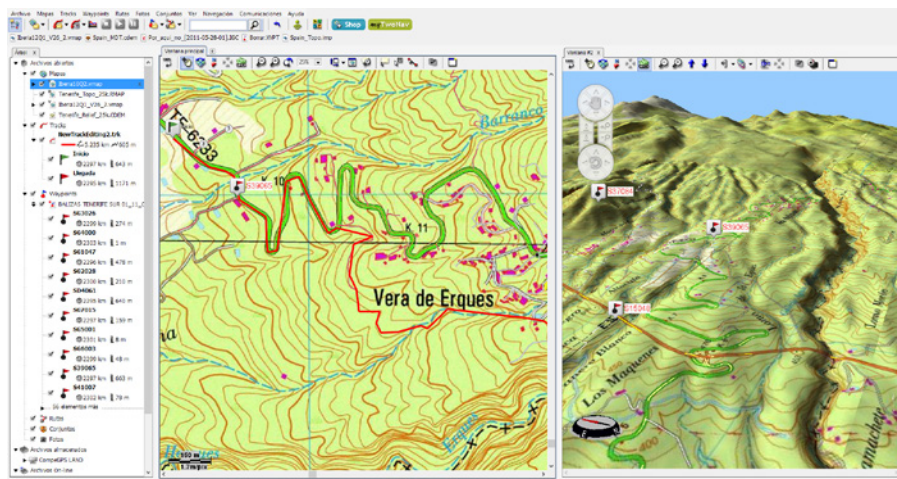

Una experiencia en tres dimensiones

Con el nuevo Sportiva2 podrás vivir una experiencia en 3D y obtener un realismo cartográfico sorprendente, ya que incluye el mapa de tu país en tres dimensiones y la posibilidad de ampliar tu archivo cartográfico 3D a través de nuestra web www.compegps.com.

Conexión PC

En CompeGPS hemos pensado en la necesidad de compatibilizar las posibilidades del nuevo Sportiva2 con un software adecuado -CompeGPS Land- que resolverá todas tus necesidades, seas usuario de PC o Mac.

En este sentido, nuestro Land te permitirá preparar y analizar tus salidas cómodamente desde casa, creando tu propio calendario, realizando excelentes gráficas o gestionando todo el contenido de tu nuevo GPS. También podrás convertir todos tus datos al formato que quieras para compartirlos o publicarlos en tu blog y crear ilimitadamente tracks, rutas y waypoints, ya que el nuevo Sportiva2 es compatible con los formatos más comunes y está habilitado para descargar tracks de las webs más importantes del mundo, como Everytrail.com, GPSies.com o Tracegps.com, entre otras.

¡TwoNav Sportiva2 te lleva allí donde quieras ir!

freedom to discover