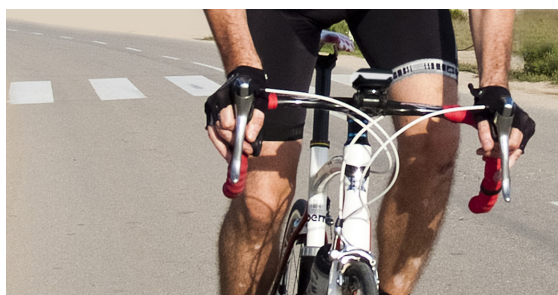

ÓPTIMA VISIBILIDAD DE LA PANTALLA

¡Resistente al barro, sudor, lluvia y golpes!

TwoNav Anima+ es **resistente** a los golpes y funciona perfectamente bajo la lluvia y el barro. Además, TwoNav Anima+ permite ajustar la pantalla a tus necesidades: mejor visibilidad y visión nocturna. A todo esto, su pantalla transreflectiva de 3" visible a la luz solar te permitirá disfrutar de una **óptima y fiable** navegación.