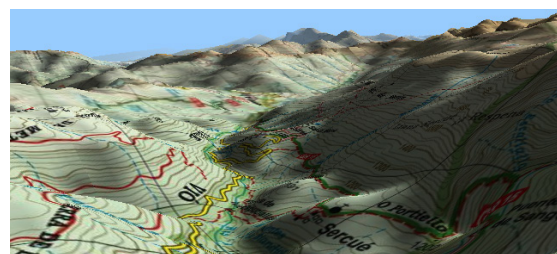

ÓPTIMA VISIBILIDAD DE LA PANTALLA

¡Resistente al barro, sudor, lluvia y golpes!

TwoNav Anima+ es **resistente** a los golpes y funciona perfectamente bajo la lluvia y el barro. Además, TwoNav Anima+ permite ajustar la pantalla a tus necesidades: mejor visibilidad y visión nocturna. A todo esto, su pantalla transreflectiva de 3" visible a la luz solar te permitirá disfrutar de una **óptima y fiable** navegación.

AMPLIO ARCHIVO CARTOGRÁFICO

Las mejores vistas 3D de los mejores mapas

Diviértete con los **mejores mapas topográficos** en alta definición y 3D y navega durante tus salidas con el máximo realismo y seguridad en cualquier entorno. Además, podrás adquirir o descargarte los mapas de las editoriales más prestigiosas del mundo, con los que calcular automáticamente tus itinerarios.