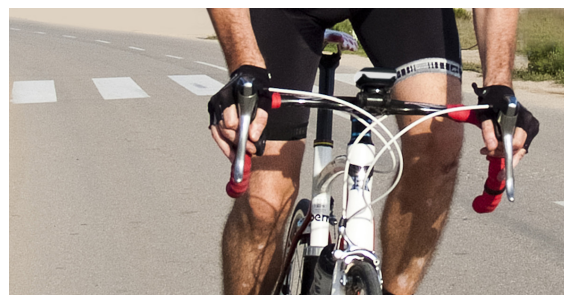

VISIBILITÉ OPTIMALE DE L'ÉCRAN

Résistant à la boue, à la sueur, à la pluie et aux chocs!

Le TwoNav Anima+ **résiste** aux chocs et fonctionne parfaitement sous la pluie ou dans la boue. De plus, l'écran du TwoNav Anima+ peut être réglé selon vos besoins: visibilité accrue et vision nocturne. Par ailleurs, son afficheur transflectif de 3" visible à la lumière du soleil vous permettra de bénéficier d'une navigation **fiable et optimale**.