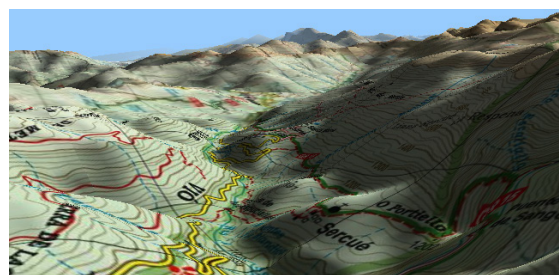

VISIBILITÀ DELLO SCHERMO OTTIMALE

Resistente al fango, al sudore, alla pioggia e agli urti!

TwoNav Anima+ è **resistente** agli urti e funziona perfettamente in situazioni di pioggia o fango. Inoltre, TwoNav Anima+ ti permette di regolare lo schermo secondo le tue esigenze: migliore visibilità e visione notturna. Inoltre, il suo schermo transflettivo di 3", visibile alla luce solare, ti permetterà di navigare in modo **affidabile e ottimale**.

AMPIO ARCHIVIO CARTOGRAFICO AMPIO ARCHIVIO CARTOGRAFICO

Le migliori viste 3D delle migliori carte

Divertiti con le **migliori carte topografiche** in alta definizione e 3D e naviga con il massimo realismo e la massima sicurezza in qualsiasi situazione. Inoltre, potrai acquistare o scaricarti le carte delle case editrici più prestigiose del mondo, con le quali potrai calcolare automaticamente i tuoi itinerari.

PRECISIONE

La tua posizione esatta

TwoNav Anima+ dispone del chipset **più affidabile del mercato**, offrendo al dispositivo una ricezione del segnale GPS più veloce e affidabile che ti permetterà di conoscere la tua esatta posizione in qualsiasi momento.