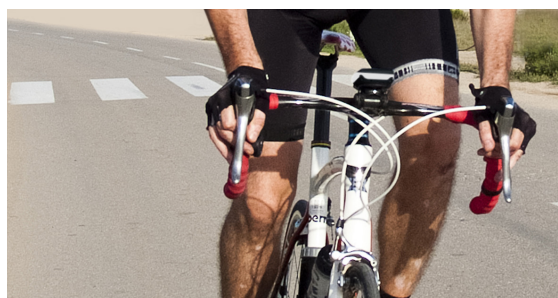

VISIBILITÀ DELLO SCHERMO OTTIMALE

Resistente al fango, al sudore, alla pioggia e agli urti!

TwoNav Anima+ è **resistente** agli urti e funziona perfettamente in situazioni di pioggia o fango. Inoltre, TwoNav Anima+ ti permette di regolare lo schermo secondo le tue esigenze: migliore visibilità e visione notturna. Inoltre, il suo schermo transflettivo di 3", visibile alla luce solare, ti permetterà di navigare in modo **affidabile e ottimale**.