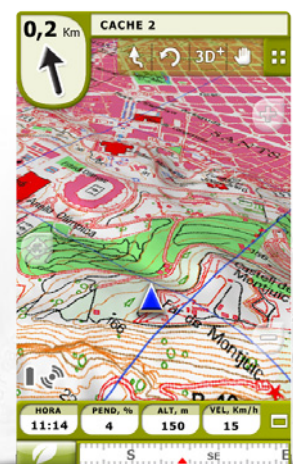

El millor software per a les activitats al aire lliure

Molt intuïtiu i eficient, el software TwoNav ofereix una àmplia gamma d'eines per gaudir de les seves activitats outdoor. Faci una prova i descobreixi lo fàcil que és gestionar els seus viatges amb TwoNav.

Prepari el seu track o ruta directament a la pantalla tàctil. Ideal quan es necessita actuar amb rapidesa i mantenir-se enfocat a l'acció. Fàcil de manipular, TwoNav està dissenyat per respondre a les necessitats del perfil de qualsevol usuari (des de principiants fins a professionals).

No es perdi l'oportunitat de descobrir una nova forma de navegació.