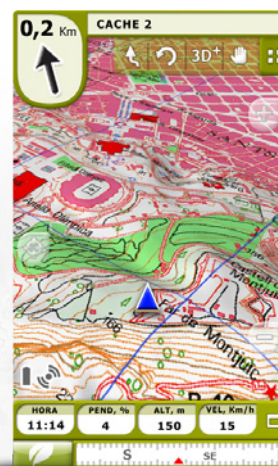

Mezcle una exclusiva brújula 3D integrada, un barómetro y el poderoso receptor de GPS Sirf III y estará listo para enfrentarse a cualquier situación. Usted nunca ha estado tan cerca de la realidad.

Senderismo, Ciclismo, Geocaching, o incluso parapente, Usted podrá llevar este pequeño GPS peso-pluma (sólo 124g con batería) a donde sea.

La pantalla

Pantalla transreflectiva de 3 pulgadas con una impresionante resolución de 240x400 píxeles, ¡para jugar con sus mapas en alta definición! Utilice la tecnología de pantalla táctil para obtener una alta reactividad e interactividad.

Cambie al modo 3D y obtenga más realismo.

Puede descargar el mapa en 3D de su país en www.twonav.com y utilizarlo en TwoNav Sportiva o incluso en CompeGPS Land (software de PC).

El mejor software para las actividades al aire libre

Personalice todos los menús y paneles para elegir entre más de 60 datos que podrían ser los más interesantes para usted. Navegue en referencia a su track o al Norte, visualice la gráfica mientras sigue su track, monitorice la velocidad, su desnivel acumulado y otras informaciones. ¡Incluso estará informado de la puesta del sol y la hora del amanecer!