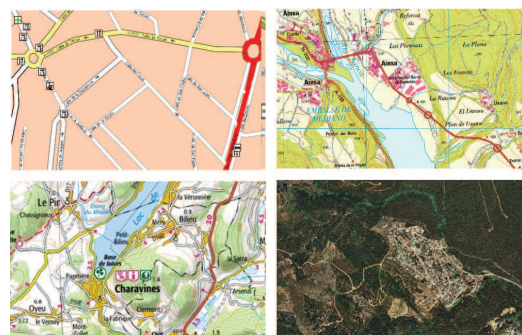

Maximale Präzision und Sicherheit

TwoNav hat das TwoNav Anima mit der aktuell besten Technologie ausgestattet, dazu gehört ein qualitativ hochwertiges Chipset (**UBLOX Max-7Q**), das eine genaue augenblickliche Positionsbestimmung während der gesamten Tour möglich macht.

Ständig ablesbares und beständiges Display

Mit TwoNav Anima finden Sie eine optimale Navigation vor, sogar bei direkter Sonneneinstrahlung, mit der besten Perspektive Ihrer Karten und mit **einem exzellenten Überblick über Ihre Route** auf einem sehr schnellen, flüssigen und feuchtigkeitsbeständigen Touchscreen.

Qualitativ hochwertige Kartografie Karten OpenStreetMap World und topografische Karten

Erstmals enthält TwoNav Anima die Karten **OpenStreetMap** vorinstalliert für ein ganzes Land, dazu die Möglichkeit, völlig kostenlos die Karten eines jeden anderen Landes auf der Welt herunterzuladen. OpenStreetMap bietet Ihnen praktische, routingfähige Karten mit **automatischer Streckenberechnung**, die aus Ihren Touren, egal ob in der Stadt oder in den Bergen, ein großartiges Erlebnis machen.

Außerdem bietet TwoNav wie immer die besten **topografischen Karten**, damit Sie stets detaillierte und nützliche Informationen bei Ausflügen durch die Berge zur Hand haben. Wählen Sie Ihren Bereich, und laden Sie kostenlos die Kartografie der besten kartografischen Institute des Planeten herunter.