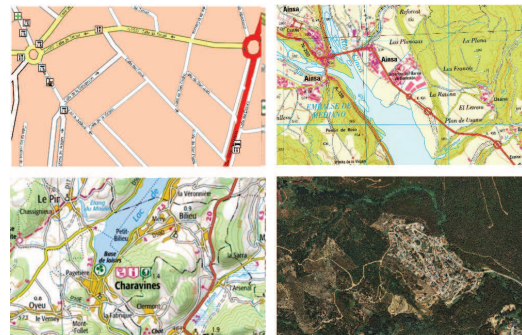

Cartografía de calidad

Por primera vez, TwoNav Anima incluirá mapas **OpenStreetMap preinstalados** de un país entero y la posibilidad de descargar totalmente gratis cualquier país del mundo. OpenStreetMap te ofrece unos prácticos mapas ruteables con **cálculo automático de itinerarios** que harán de tus salidas una gran experiencia, ya sea en la ciudad o la montaña.

Además y como siempre, TwoNav te ofrece los **mejores mapas topográficos** para disponer de la información más detallada y útil durante tus excursiones por la montaña. Selecciona tu zona y descarga gratuitamente la cartografía de los mejores institutos cartográficos del planeta.